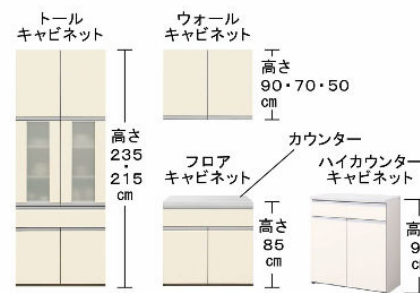

奥行45cm系 | カウンター高さ99cm用

スライドストッカー 4段引出し

ハイフロアキャビネット

奥行45cm系 | カウンター高さ99cm用

家電収納 開き扉タイプ

カウンター

清潔感のあるフロスト柄。お手入れしやすいメラミン加工です。

フレークホワイト: WN
メラミンカウンター

組み合わせてつくる収納ユニット

収納ユニットには、大きくわけて3つのパーツがあります。それぞれを使い勝手に応じて自由に組み合わせることで、機能的なシステム収納が完成します。

収納ユニットカラー

キッチンと同じカラーを選択できます。

収納ユニットはキッチンと同色扉をご用意。同色で統一すれば、家具のような空間演出が可能です。

◆ご注意とお願い
・写真は印刷のため、実際の色と異なる場合がございます。現物またはサンプルなどにてご確認ください。
・商品によっては、予告なく改良、仕様変更などを行う場合がありますので、ご了承ください。
・主要部材、アイテムのみの掲載につき、ご提案プランの詳細は見積書や図面にてご確認ください。
・掲載内容及び写真・図版の無断掲載はかたくお断りします。(許可なく転載・流用した場合、損害賠償が発生します。)