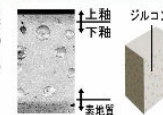

カラーバリエーション

リモコンデザイン

壁リモコン

キレイ機能

パワーストリーム洗浄

強力な水流が便器鉢内のすみずみまで回り、少ない水でもしっかり汚れを洗い流します。

フチレス形状

便器のフチを丸ごとなくし、サッとひと拭き、お掃除ラクラクです。

ハイパーセラミック

表面にキズがつきにくく、ISOに準拠した抗菌 (銀イオン) パワーで細菌の繁殖も抑えられる、汚れに強い便器素材です。

汚物汚れに強い

ハイパーセラミックは「水になじみやすい親水性」。便器洗浄やお掃除するたびに汚物を押し流します。

キズ汚れに強い

高硬度のジルコンを釉薬の表面まで含んでいるので、キズがつきにくく、陶器の美しさを長く保てます。

抗菌仕様

しっかり汚れを洗い流した上で、銀イオンのパワーで、黒ズミの原因となる細菌の繁殖をしっかり抑制。汚れや水アカ、においを低減します。

コンパクトで手洗しやすいフォルム

前出寸法を760mmに抑え、曲線を生かしたデザインとすることでコンパクトなフォルムを実現しました。

手の洗いやすさを考えた、広くて深い手洗鉢です。飛沫も抑え、きれいにお使いいただけます。

フルオート便器洗浄

便座から立ち上がると自動的に便器を洗浄。

スックリノズルシャッター

使わないときはノズルを収納。男子小用時などの汚れを防ぎます。シャッターは着脱可能なので、お手入れも簡単です。