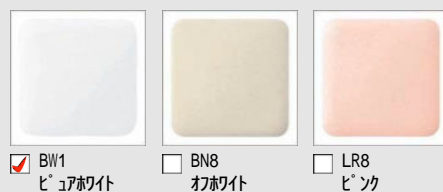

カラーバリエーション