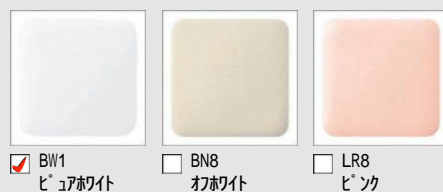

カラーバリエーション

リモコンデザイン

壁リモコン

キレイ機能

パワーストリーム洗浄

強力な水流が便器鉢内のすみずみまで回り、少ない水でもしっかり汚れを洗い流します。

フチレス形状

便器のフチを丸ごとなくし、サッとひと拭き、お掃除ラクラクです。