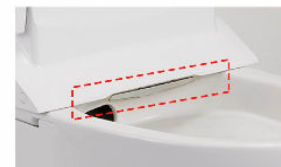

コンパクトで手洗しやすいフォルム

前出寸法を760mmに抑え、曲線を生かしたデザインとすることでコンパクトなフォルムを実現しました。

手の洗いやすさを考えた、広くて深い手洗鉢です。飛沫も抑え、きれいにお使いいただけます。

フルオート便器洗浄

便座から立ち上がると自動的に便器を洗浄。

スックリノズルシャッター

使わないときはノズルを収納。男子小用時などの汚れを防ぎます。シャッターは着脱可能なので、お手入れも簡単です。