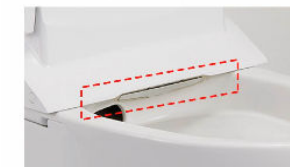

コンパクトなフォルム

前出寸法を760mmに抑え、曲線を生かしたデザインとすることでコンパクトなフォルムを実現しました。

フルオート便器洗浄

便座から立ち上がると自動的に便器を洗浄。

スッキリノズルシャッター

使わないときはノズルを収納。男子小用時などの汚れを防ぎます。シャッターは着脱可能なため、お手入れも簡単です。

しっかりエコ

地球環境に配慮した、強力洗浄の超節水トイレ。