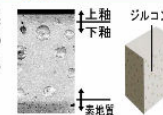

ハイパーセラミック

表面にキズがつきにくく、ISOに準拠した抗菌 (銀イオン) パワーで細菌の繁殖も抑えられる、汚れに強い便器素材です。

汚物汚れに強い

ハイパーセラミックは「水になじみやすい親水性」。便器洗浄やお掃除するたびに汚物を押し流します。

キズ汚れに強い

高硬度のジルコンを釉薬の表面まで含んでいるので、キズがつきにくく、陶器の美しさを長く保てます。

抗菌仕様

しっかり汚れを洗い流した上で、銀イオンのパワーで、黒ズミの原因となる細菌の繁殖をしっかり抑制。汚れや水アカ、においを低減します。