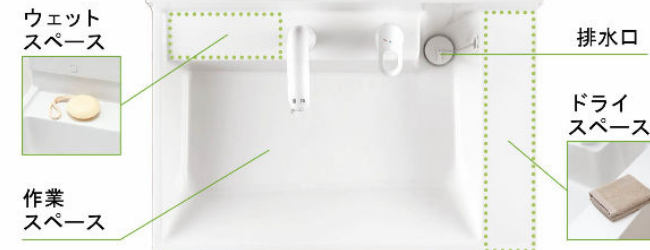

CG合成によるイメージ画像です。

■ ご選定カラー

VP1H  
扉：VP1(ホワイト)  
洗面器：ホワイト

## 洗面器

お手入れしやすく使いやすい洗面器。

右奥の排水口だから作業スペースが広々。つけおき洗いやバケツの水くみに便利な洗面器です。

排水管を右奥にレイアウト。収納スペースが広がりバケツやストック品などもしまいやすくなりました。

※イメージ

## スキマなし排水口

排水口と洗面器が一体成形で汚れがたまりにくい。

排水口は、洗面器と一体成形になった新構造。だから、汚れが溜まりにくく、スポンジでカンタンにお掃除ができます。

回すだけで開閉できる上下昇降式排水栓。ヘアキャッチャーに溜まったゴミが直接見え、スッキリ。

スムーズ通水のヘアキャッチャー。水の通りをよくするためにヘアキャッチャーをななめにし、ゴミをキャッチする部分と水を通す部分を分けました。

## 水栓金具

シングルレバー洗髪シャワー水栓 吐水切替付

整流吐水への切り替えもできます。