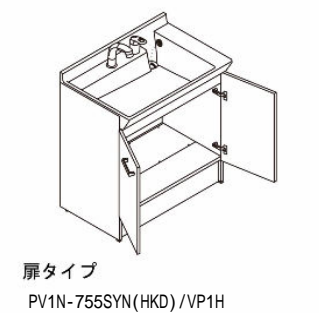

## エコハンドル

よく使う正面のハンドル位置で「水」を出す省エネ設計。

お湯を無意識に使うことがないため、無駄な給湯エネルギーを使いません。

お湯が混合する位置はクリックでお知らせします。

レバーハンドル正面の位置では水が出ます。

## 化粧台本体

扉タイプ  
PV1N-755SYN(HKD) / VP1H