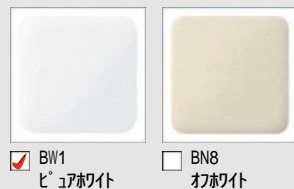

写真はカタログによるイメージです。
見積内容とは異なりますので、ご注意ください。

機能表

キレイ機能	パワーストリーム洗浄	女性専用レディスノズル	スッキリノズルシャッター	ノズルお掃除モード	ノズルそうじ	ノズルオートクリーニング
	ノズル先端着脱	キレイ便座	便フタワンタッチ着脱	抗菌樹脂(ISO抗菌準拠)		
エコ機能	超節水ECO5	スーパー節電	ワンタッチ節電(8h)	電源スイッチ		
洗浄機能	おしり洗浄(泡ジェット洗浄)	ビデ洗浄(泡沫ソフト)	おしりワイド洗浄	おしりターボ洗浄	スーパーワイドビデ洗浄	ノズル位置調節
快適機能	フルオート便器洗浄(男子小洗浄なし)	Wパワー脱臭	暖房便座	スローダウン便座	便座ヒーターオートOFF	着座センサー
	リモコン	点字対応				

カラーバリエーション

リモコンデザイン

ハイパーキラミック

表面にキズがつきにくく、ISOに準拠した抗菌(銀イオン)パワーで細菌の繁殖も抑えられる、汚れに強い便器素材です。

水になじみやすい親水性

ハイパーキラミックは「水になじみやすい」親水性。便器洗浄やお掃除するたびに汚物を押し流します。

キズ汚れにつよい。

高硬度のジルコンを釉薬の表面まで含んでいるので、キズがつきにくく、陶器の美しさを長く保てます。