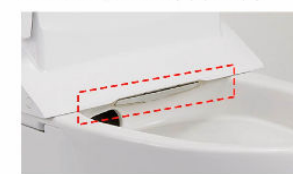

便座から立ち上がると自動的に便器を洗浄。

キレイ便座

汚れが入りやすい便座のつぎ目がありません。さらに便座裏は防汚素材で、汚れてもサッとひと拭き、お掃除ラクラク。

コンパクトでお掃除しやすいフォルム

前出寸法を760mmに抑え、曲線を生かしたデザインとすることでコンパクトなフォルムを実現しました。

タンク上手洗はシームレスで拭き掃除しやすいデザイン。

しっかりエコ

「超節水ECO5トイレ」なら、大13L便器と比べ**約69%**、大8L便器と比べ**約49%**節水できます。

【試算条件】4人家族(男性2人・女性2人)で、大1回/人・日、小3回/人・日使用した場合。

スッキリノズルシャッター

使わないときはノズルを収納。男子小用時などの汚れを防ぎます。シャッターは着脱可能なので、お手入れも簡単です。

女性専用『レディスノズル』

INAXはノズルが2本。おしり洗浄用ノズルとは別に、女性にやさしいビデ洗浄用ノズルを搭載しました。

◆ご注意とお願い
 ・写真は印刷のため、実際の色と異なる場合がございます。現物またはサンプルなどにてご確認ください。
 ・商品によっては、予告なく改良、仕様変更などを行う場合がありますので、ご了承ください。
 ・主要部材、アイテムのみの掲載につき、ご提案プランの詳細は見積書や図面にてご確認ください。
 ・掲載内容及び写真・図版の無断掲載はかたくお断りします。(許可なく転載・流用した場合、損害賠償が発生します。)