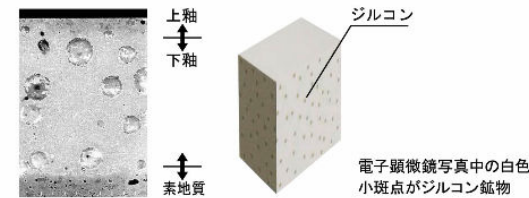

カラーバリエーション

リモコンデザイン

ハイパーキラミック

表面にキズがつきにくく、ISOに準拠した抗菌(銀イオン)パワーで細菌の繁殖も抑えられる、汚れに強い便器素材です。

水になじみやすい親水性

ハイパーキラミックは「水になじみやすい」親水性。便器洗浄やお掃除するたびに汚物を押し流します。

キズ汚れにつよい。

高硬度のジルコンを釉薬の表面まで含んでいるので、キズがつきにくく、陶器の美しさを長く保てます。

便座から立ち上がると自動的に便器を洗浄。

キレイ便座

汚れが入りやすい便座のつぎ目がありません。さらに便座裏は防汚素材で、汚れてもサッとひと拭き、お掃除ラクラク。

コンパクトでお掃除しやすいフォルム

前出寸法を760mmに抑え、曲線を生かしたデザインとすることでコンパクトなフォルムを実現しました。

タンク上手洗はシームレスで拭き掃除しやすいデザイン。

しっかりエコ

「超節水ECO5トイレ」なら、大13L便器と比べ**約69%**、大8L便器と比べ**約49%**節水できます。